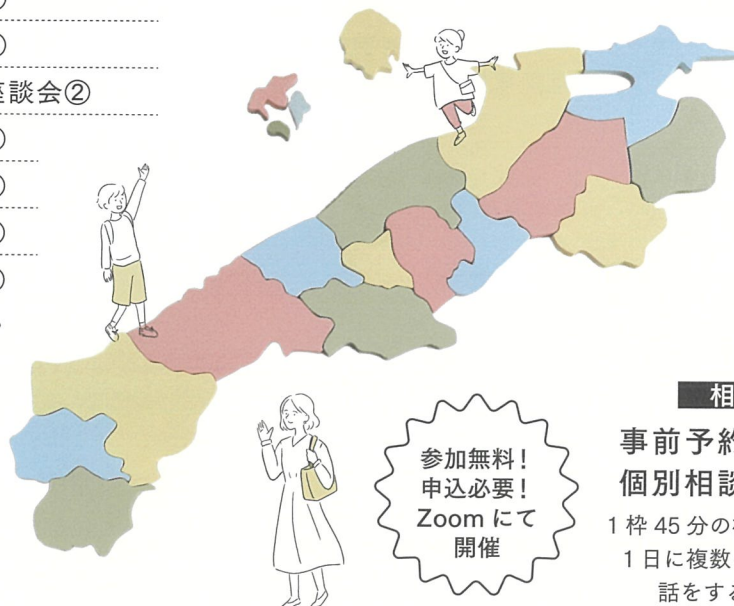

新しい暮らし、
島根で
始めませんか？

Shimane Migration Consultation Meeting
第4回

しまね
移住相談会

座談会①
「暮らしと子育て」

座談会②
「移住女子のkamakuraトーク」

同日開催！
東京・大阪で
対面相談会
開催

令和4年2月20日[日] Zoomにて開催

スケジュール 9:45～17:00

9:45～10:50	市町村担当者座談会①
11:00～11:45	個別相談①
12:00～12:45	個別相談②
13:00～13:45	移住女子座談会②
13:00～13:45	個別相談③
14:00～14:45	個別相談④
15:00～15:45	個別相談⑤
16:00～16:45	個別相談⑥

※1回の相談予約枠は、45分までです。

出展団体

松江市、出雲市、安来市、雲南市
奥出雲町、飯南町、浜田市、益田市
大田市、江津市、川本町、美郷町
邑南町、津和野町、吉賀町、海士町
西ノ島町、知夫村、隠岐の島町
ふるさと島根定住財団

オンライン相談会の
会場はコチラから

参加無料！
申込必要！
Zoomにて
開催

相談会

事前予約で相談員と
個別相談がデキル！

1枠45分の相談時間ですので、
1日に複数の市町村担当者と
話することも可能。

主 催
問い合わせ先

公益財団法人 ふるさと島根定住財団

UI ターン推進課

〒690-0003 島根県松江市朝日町 478-18 松江テルサ 3 階
TEL : 0852-28-0690 E-mail : ueturn@teiju.or.jp

しまね移住
project